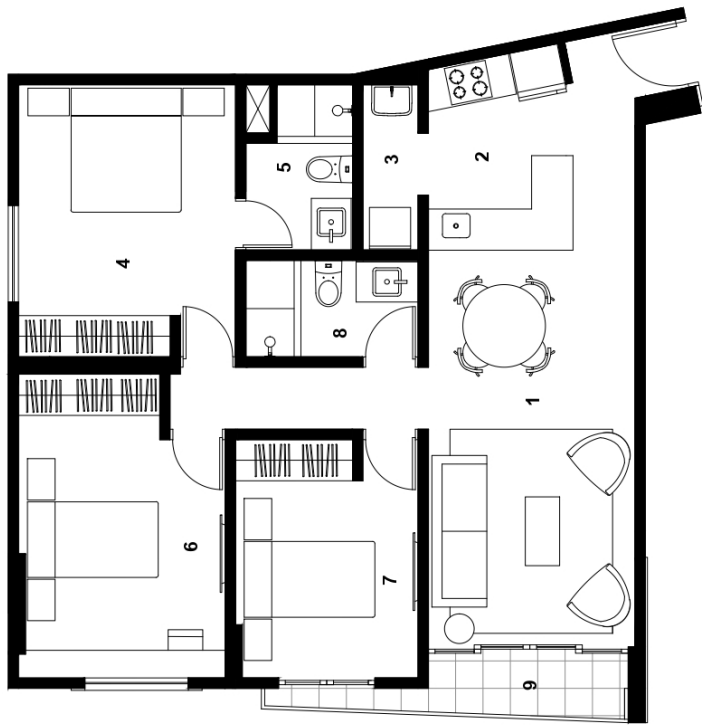

BUSTAMANTE ONCE

BARRANCO

Departamentos
203 - 303 403
503 - 603

Dormitorios
03

Área Total
86 M2

Área Techada

Área sin Techar

- 1 Sala Comedor
- 2 Kitchennette
- 3 Centro de lavado
- 4 Dorm. principal
- 5 Baño principal
- 6 Dormitorio 2
- 7 Dormitorio 3
- 8 Baño 2
- 9 Balcón

morada

Las imágenes y dimensiones son referenciales y podrían estar sujetas a cambio.