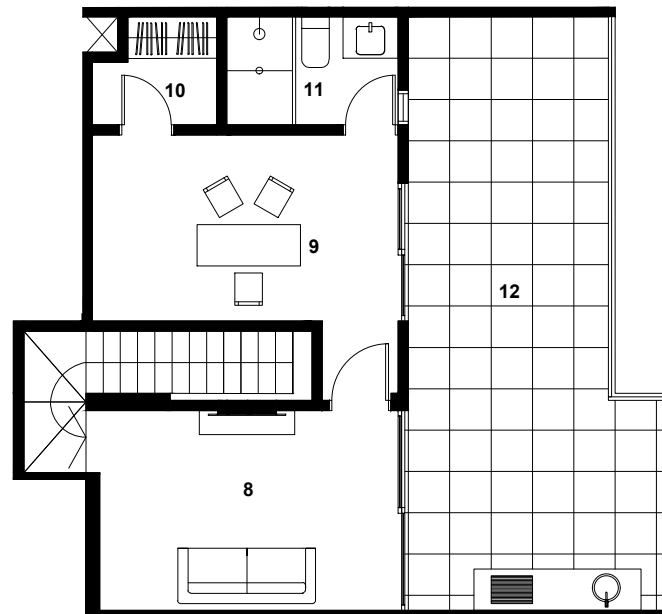

TACNA 496

BARRANCO

- | | | | |
|---|--------------|---|----------------------|
| 1 | Hall | 4 | Lavandería |
| 2 | Sala Comedor | 5 | Dormitorio 2 |
| 3 | Cocina | 6 | Dormitorio principal |

- | | | | |
|---|----------------|----|----------|
| 7 | Baño principal | 10 | Depósito |
| 8 | Estar | 11 | Baño 2 |
| 9 | Escritorio | 12 | Terraza |

Departamento
PH-603

Dormitorios
02+

Área Total
149 m²

Área Techada
120 m²

Área sin Techar
29 m²

Las imágenes y dimensiones son referenciales y podrían estar sujetas a cambio.

morada[®]