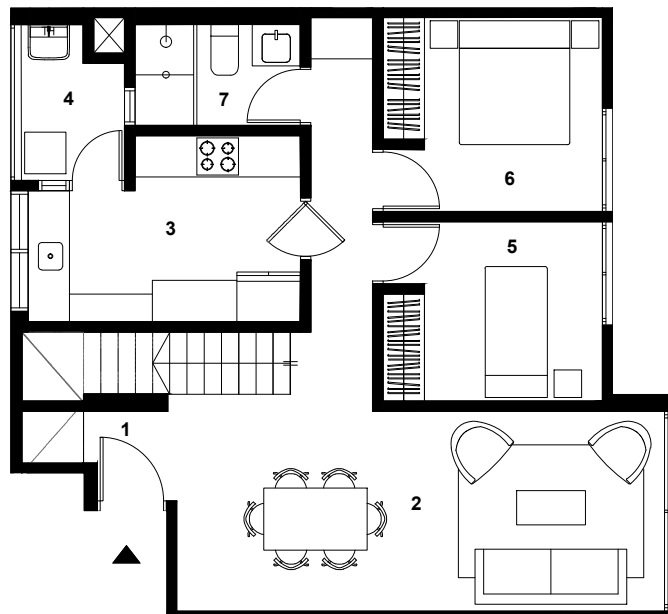

TACNA 496

BARRANCO

- | | | | |
|---|--------------|---|----------------------|
| 1 | Hall | 4 | Lavandería |
| 2 | Sala Comedor | 5 | Dormitorio 2 |
| 3 | Cocina | 6 | Dormitorio principal |

- | | | | |
|---|----------------|----|----------|
| 7 | Baño principal | 10 | Depósito |
| 8 | Estar | 11 | Baño 2 |
| 9 | Escritorio | 12 | Terraza |

Departamento
PH-603

Dormitorios
02+

Área Total
149 m²

Área Techada
120 m²

Área sin Techar
29 m²

Las imágenes y dimensiones son referenciales y podrían estar sujetas a cambio.

morada[®]