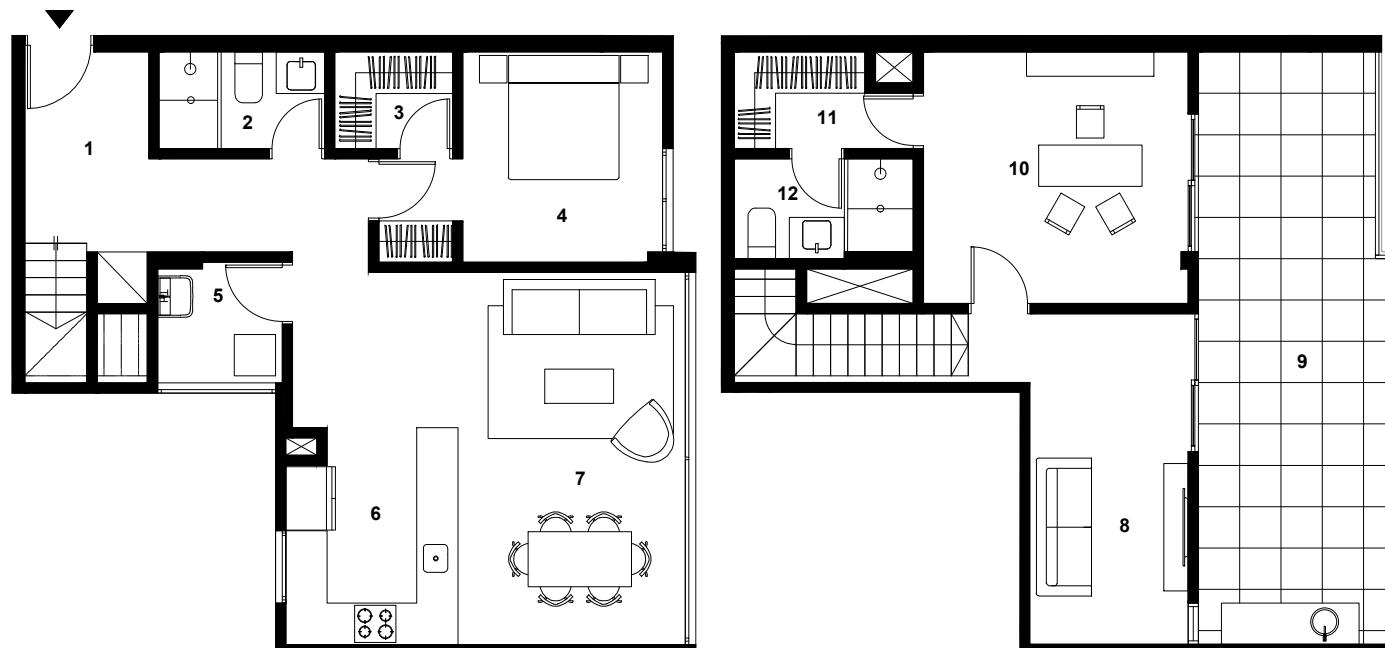

# TACNA 496

BARRANCO

- 1 Hall
- 2 Baño principal
- 3 Walk in closet
- 4 Dormitorio principal

- 5 Centro de lavado
- 6 Cocina
- 7 Sala Comedor

- 8 Estar
- 9 Terraza
- 10 Escritorio

- 11 Depósito
- 12 Baño 2

Departamento  
PH-604

Dormitorios  
01+

Área Total  
142 m<sup>2</sup>

Área Techada  
116 m<sup>2</sup>

Área sin Techar  
26 m<sup>2</sup>

*Las imágenes y dimensiones son referenciales y podrían estar sujetas a cambio.*