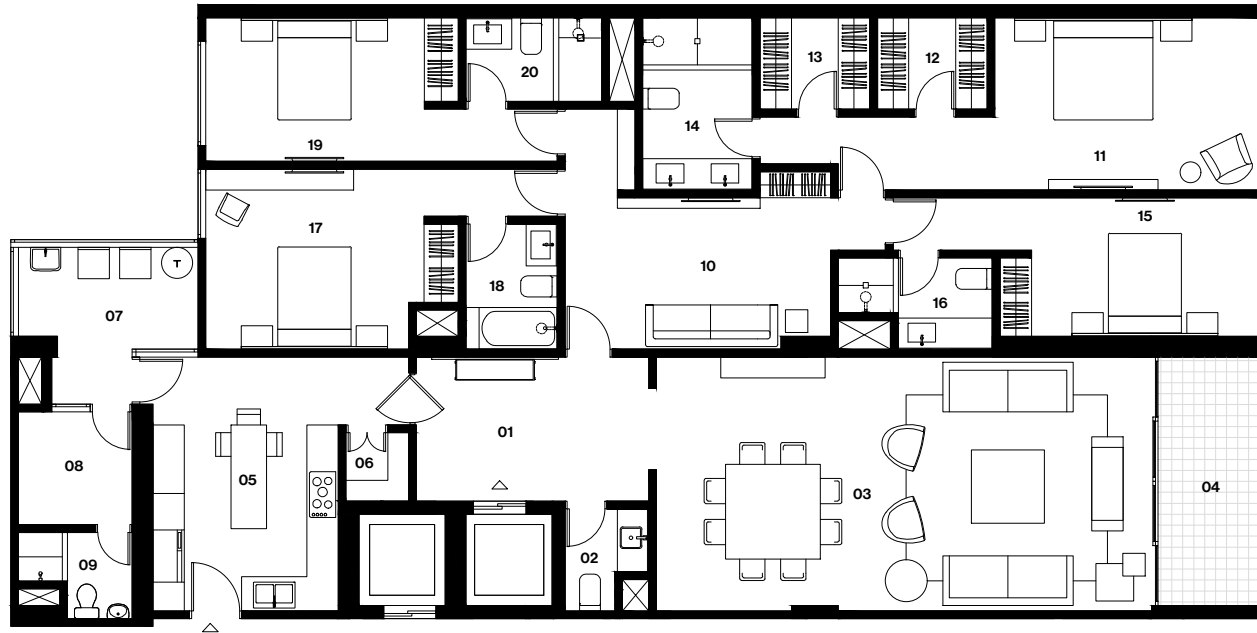

EUCALIPTOS

383

San Isidro

Departamentos
203-403-603
803-1003

Área Total
254 m²

- | | | | | | | | |
|---|----------------|----|------------------|----|----------------------|----|--------------|
| 1 | Recibo | 6 | Alacena | 11 | Dormitorio principal | 16 | Baño 1 |
| 2 | Baño de visita | 7 | Lavandería | 12 | Walk-in closet | 17 | Dormitorio 2 |
| 3 | Sala Comedor | 8 | Área de servicio | 13 | Walk-in closet | 18 | Baño 2 |
| 4 | Terraza | 9 | Baño de servicio | 14 | Baño principal | 19 | Dormitorio 3 |
| 5 | Cocina | 10 | Estar | 15 | Dormitorio 1 | 20 | Baño 3 |

Las imágenes y dimensiones son referenciales y podrían estar sujetas a cambio.

morada[®]