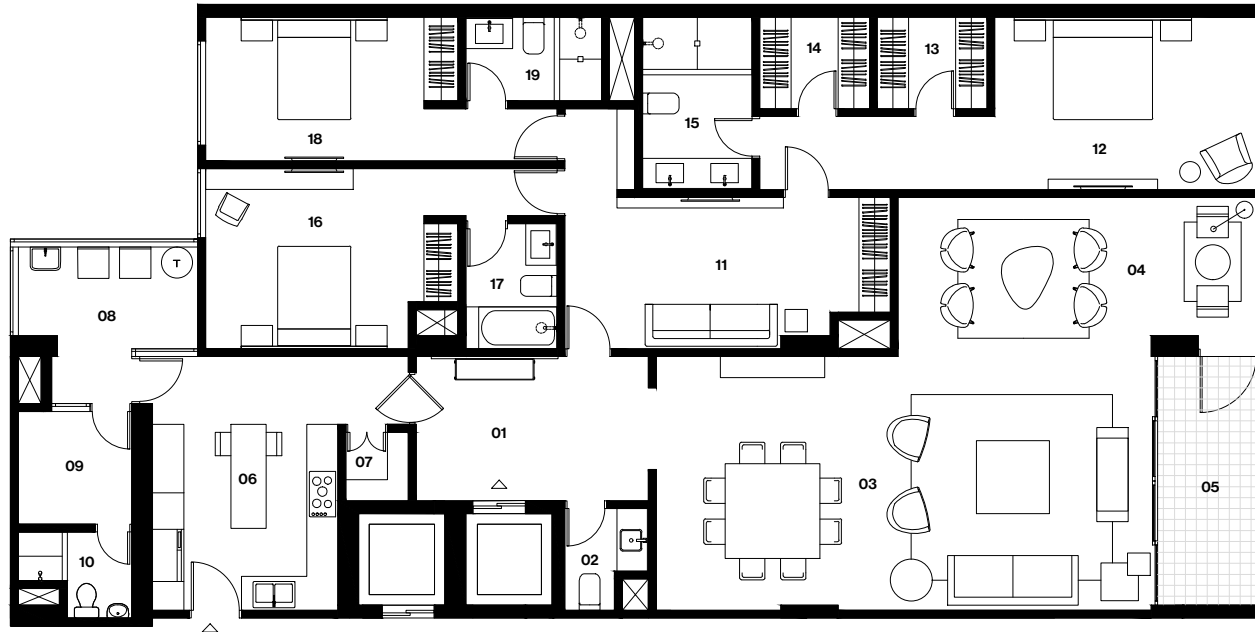

EUCALIPTOS

383

San Isidro

Departamentos
302-502-702
902-1102

Área Total
254 m²

- | | | | | | | | |
|---|----------------|----|------------------|----|----------------------|----|--------------|
| 1 | Recibo | 6 | Cocina | 11 | Estar | 16 | Dormitorio 1 |
| 2 | Baño de visita | 7 | Alacena | 12 | Dormitorio principal | 17 | Baño 1 |
| 3 | Sala Comedor | 8 | Lavandería | 13 | Walk-in closet | 18 | Dormitorio 2 |
| 4 | Sala | 9 | Área de servicio | 14 | Walk-in closet | 19 | Baño 2 |
| 5 | Terraza | 10 | Baño de servicio | 15 | Baño principal | | |

Las imágenes y dimensiones son referenciales y podrían estar sujetas a cambio.

morada[®]