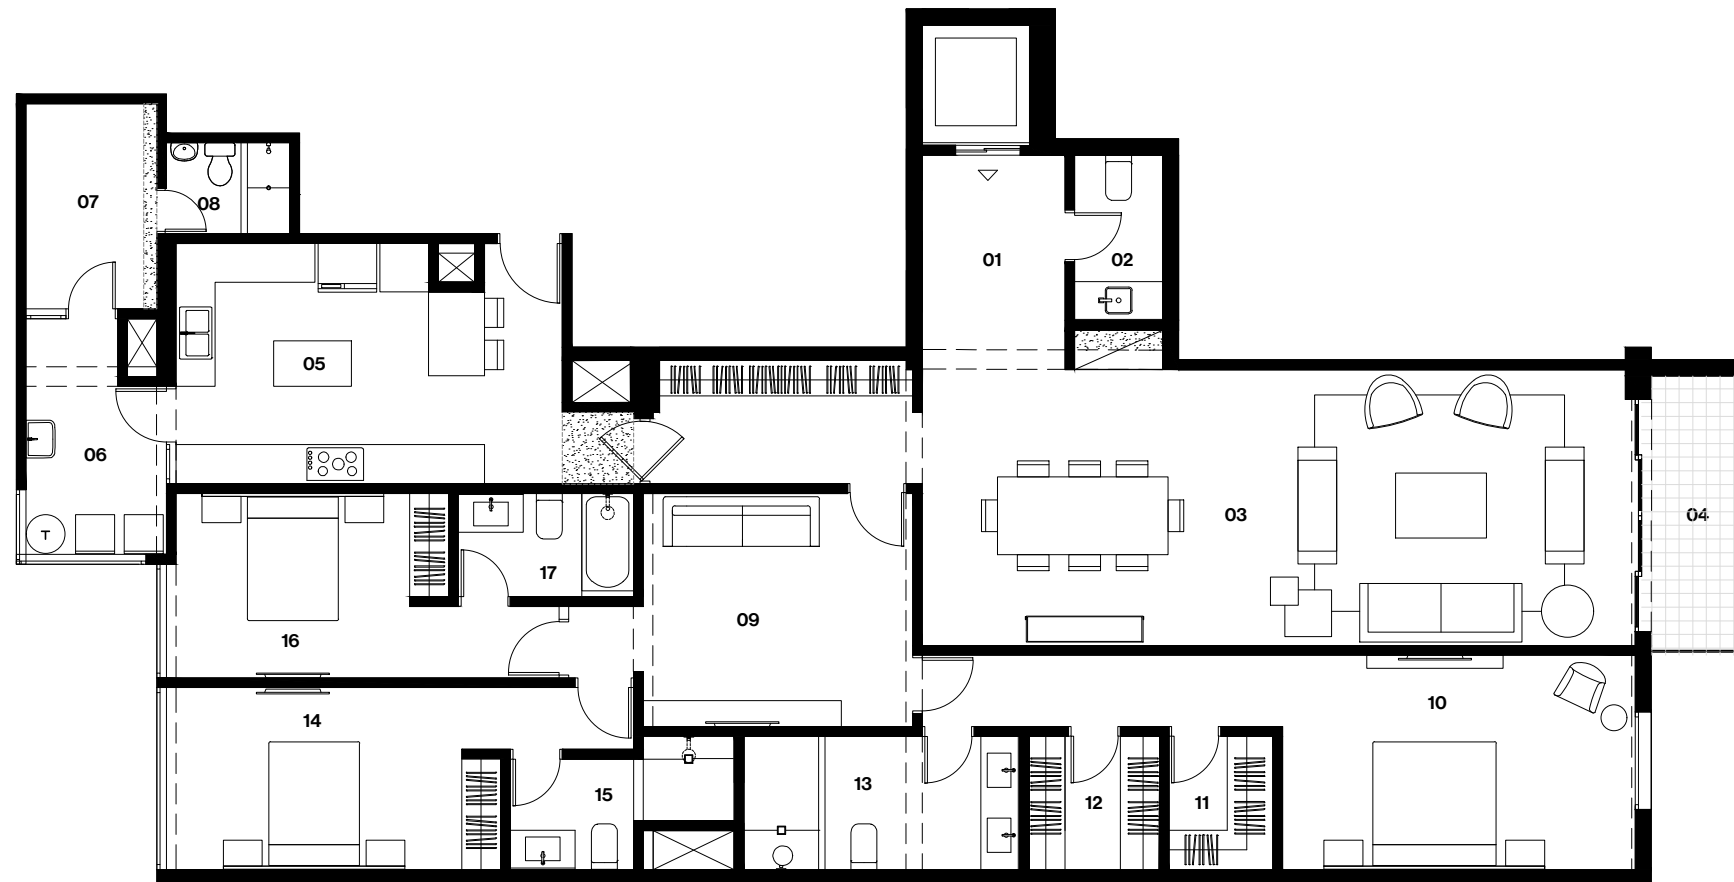

EUCALIPTOS

383

San Isidro

Departamentos

301-401-501

Área Total

235 m<sup>2</sup>

- |   |                |    |                      |    |                |    |              |
|---|----------------|----|----------------------|----|----------------|----|--------------|
| 1 | Recibo         | 6  | Lavandería           | 11 | Walk-in closet | 16 | Dormitorio 2 |
| 2 | Baño de visita | 7  | Área de servicio     | 12 | Walk-in closet | 17 | Baño 2       |
| 3 | Sala Comedor   | 8  | Baño de servicio     | 13 | Baño principal |    |              |
| 4 | Terraza        | 9  | Estar                | 14 | Dormitorio 1   |    |              |
| 5 | Cocina         | 10 | Dormitorio principal | 15 | Baño 1         |    |              |

Las imágenes y dimensiones son referenciales y podrían estar sujetas a cambio.

Calle Eucaliptos

**morada**<sup>®</sup>