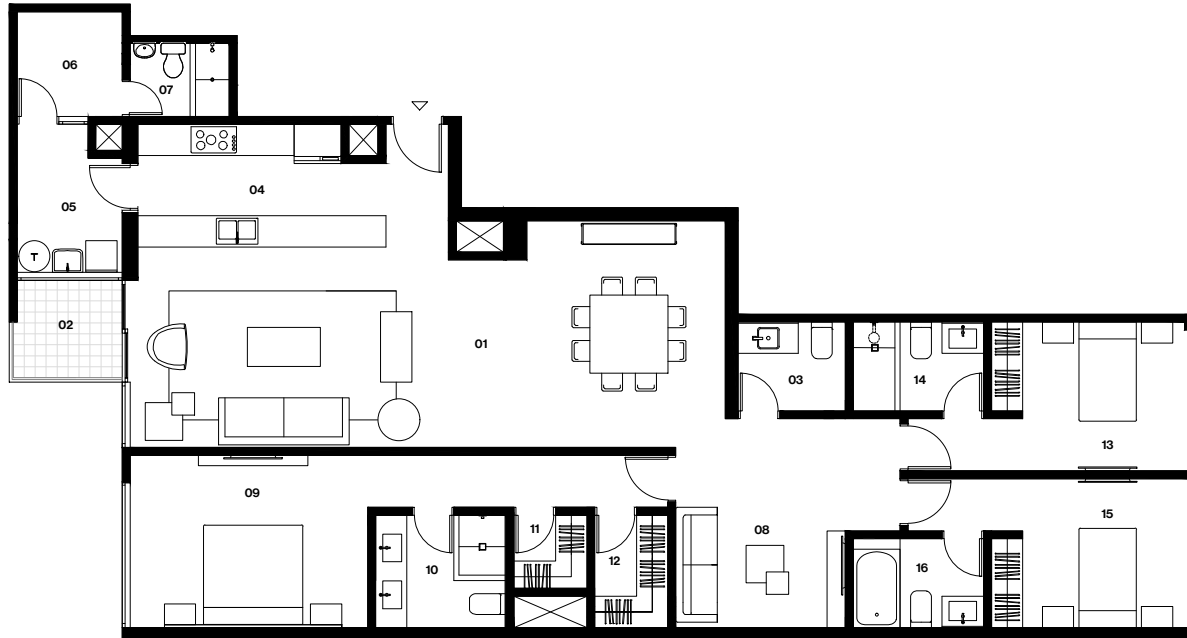

EUCALIPTOS
383

San Isidro

Departamentos
104

Área Total
180 m²

- | | | | |
|------------------|--------------------|------------------------|-----------------|
| 1 Sala Comedor | 5 Lavandería | 9 Dormitorio principal | 13 Dormitorio 1 |
| 2 Balcón | 6 Área de servicio | 10 Baño principal | 14 Baño 1 |
| 3 Baño de visita | 7 Baño de servicio | 11 Walk-in closet | 15 Dormitorio 2 |
| 4 Kichenette | 8 Estar | 12 Walk-in closet | 16 Baño 2 |

Las imágenes y dimensiones son referenciales y podrían estar sujetas a cambio.

morada[®]