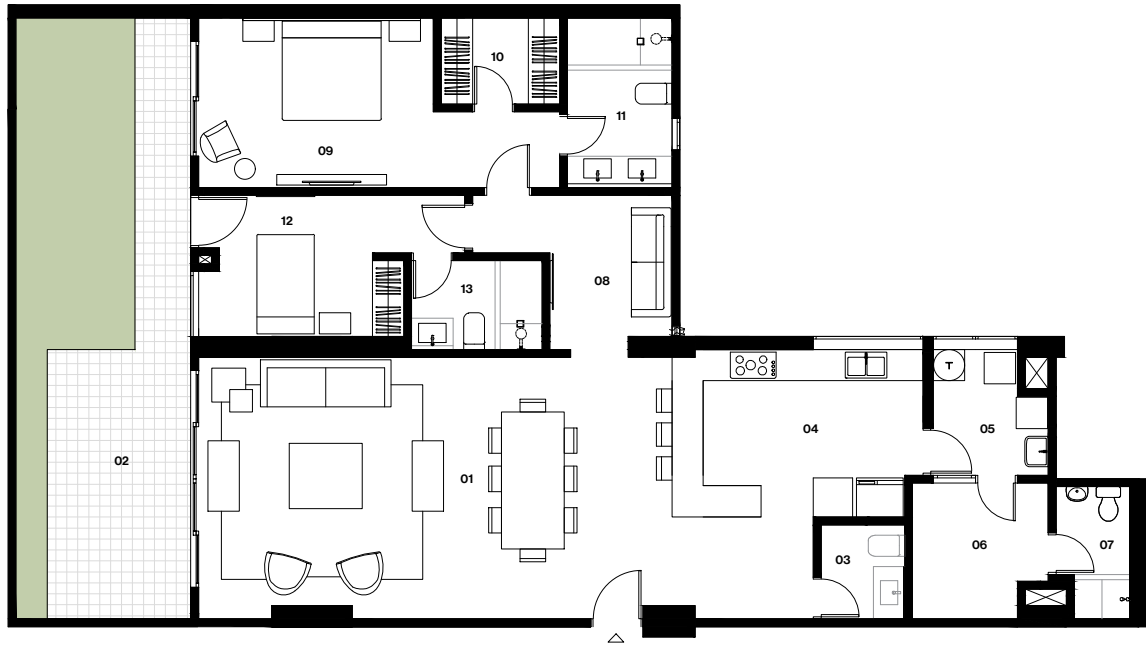

EUCALIPTOS

383

San Isidro

Departamentos

GH-03

Área Total

195 m²

Área Techada

154 m²

Área sin Techar

41 m²

- | | | | | | | | |
|---|------------------|---|------------------|----|----------------------|----|----------------|
| 1 | Sala Comedor | 5 | Centro de lavado | 8 | Estar | 11 | Baño principal |
| 2 | Terraza y jardín | 6 | Área de servicio | 9 | Dormitorio principal | 12 | Dormitorio 1 |
| 3 | Baño de visita | 7 | Baño de servicio | 10 | Walk-in closet | 13 | Baño 1 |
| 4 | Kichenette | | | | | | |

Las imágenes y dimensiones son referenciales y podrían estar sujetas a cambio.

morada[®]