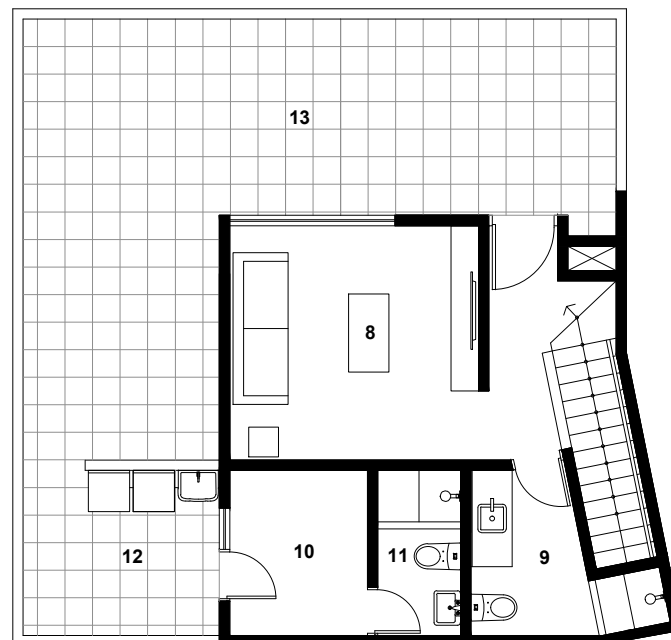

BUSTAMANTE ONCE

BARRANCO

- | | |
|-------------------|----------------|
| 1 Sala Comedor | 5 Dormitorio 2 |
| 2 Kitchenette | 6 Baño 2 |
| 3 Dorm. principal | 7 Balcón |
| 4 Baño principal | 8 Estar |

- | | |
|---------------------|------------|
| 9 Baño 3 | 13 Terraza |
| 10 Depósito | |
| 11 Baño de servicio | |
| 12 Lavandería | |

Departamentos
703

Dormitorios
03 +

Área Total
166 M2

Área Techada
121 M2

Área sin Techar
45 M2

Las imágenes y dimensiones son referenciales y podrían estar sujetas a cambio.

morada[®]