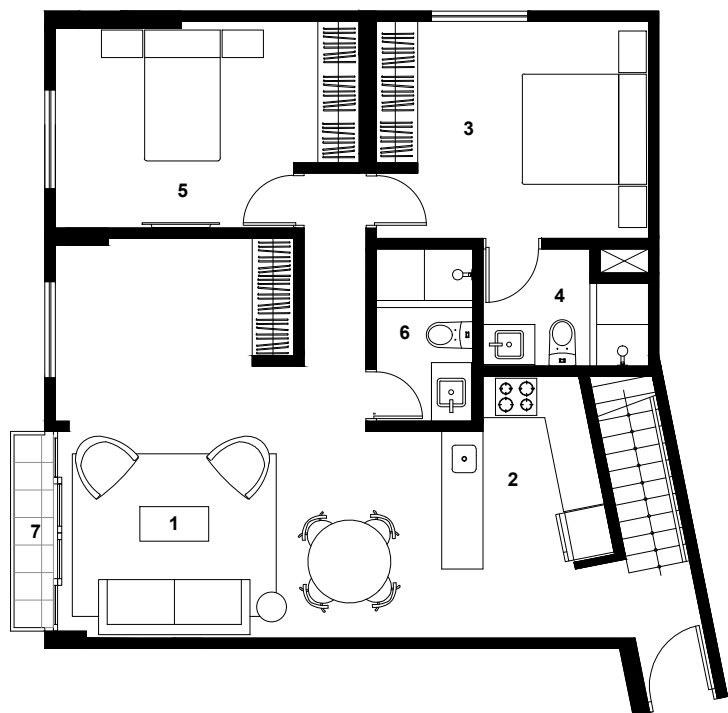

BUSTAMANTE ONCE

BARRANCO

- | | |
|-------------------|----------------|
| 1 Sala Comedor | 5 Dormitorio 2 |
| 2 Kitchenette | 6 Baño 2 |
| 3 Dorm. principal | 7 Balcón |
| 4 Baño principal | 8 Estar |

- | | |
|---------------------|------------|
| 9 Baño 3 | 13 Terraza |
| 10 Depósito | |
| 11 Baño de servicio | |
| 12 Lavandería | |

Departamentos
703

Dormitorios
03 +

Área Total
166 M2

Área Techada
121 M2

Área sin Techar
45 M2

Las imágenes y dimensiones son referenciales y podrían estar sujetas a cambio.

morada[®]