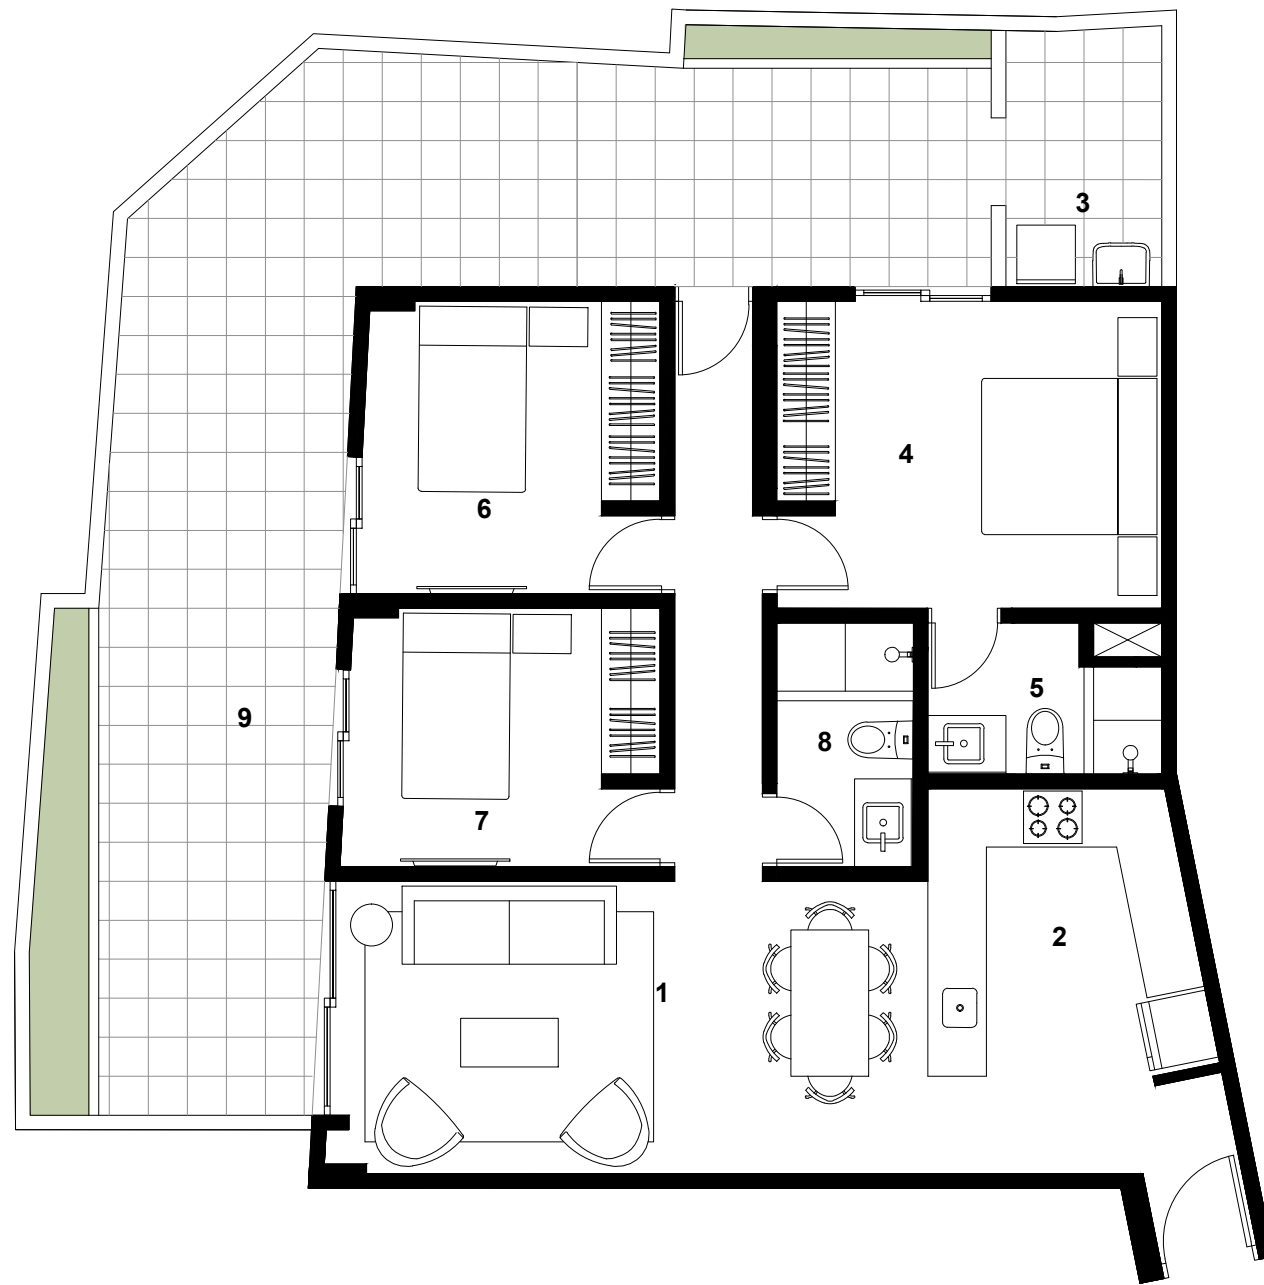

BUSTAMANTE
ONCE
 BARRANCO

- | | | |
|----------------|-------------------|----------------|
| 1 Sala Comedor | 4 Dorm. principal | 7 Dormitorio 3 |
| 2 Kitchenette | 5 Baño principal | 8 Baño 2 |
| 3 Lavandería | 6 Dormitorio 2 | 9 Terraza |

Departamentos
 SS03

Dormitorios
 03

Área Total
 134 M2

Área Techada
 82 M2

Área sin Techar
 52 M2

Las imágenes y dimensiones son referenciales y podrían estar sujetas a cambio.

morada[®]